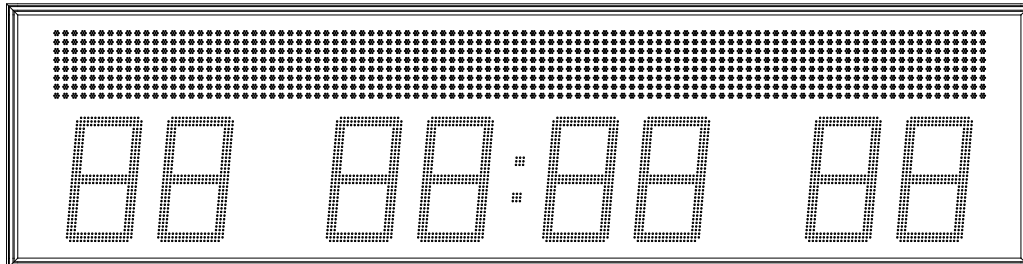

### ALGEMENE KENMERKEN

De Westerstrand scoreborden zijn vervaardigd in een aluminium behuizing met een balvaste polycarbonaat bescherming. Een interne ventilatie en verluchting zorgen voor een optimale werking van het scorebord. Voor de uitlezing gebruikt Westerstrand de technologie van ULTRA BRIGHT leds in een rode kleur, met een karakterhoogte van 450 mm. Deze bieden ook een perfecte leesbaarheid in volle zon. De aansturing van het scorebord gebeurt volledig draadloos.

Een ingebouwde lichtkrant zorgt voor de weergave van de initialen van beide ploegen, de voorstelling van de ploegen, de namen van de scheidsrechters, de uitslagen van andere wedstrijden en vermelding van sponsoring, wedstrijdbal geschonken door ..., enz.

Na gebruik als scorebord kan deze **HOCKEY 450-8 T** de dagtijd weergeven in uren en minuten.

#### SCOREBORD

Art. 117981-48

- Behuizing	Aluminium profielen
- Afmetingen en gewicht	3650 x 950 x 110 mm (l x h x d), 55 kg
- Bescherming tegen balinslag	Rode polycarbonaat, dikte 3mm
- Speeltijd	4 karakters van 450 mm, rode kleur
- Score	2 x 2 karakters van 450 mm, rode kleur
- Lichtkrant	17 karakters van 245 mm
- Leesbaarheid	± 180 meter
- Aansluitvoeding	230 VAC 50-60 Hz
- Verbruik	Maximum 60 VA
- Werkingstemperatuur	- 20°C tot + 40°C
- Aansturing	Via PC met bijgeleverde software (draadloos)